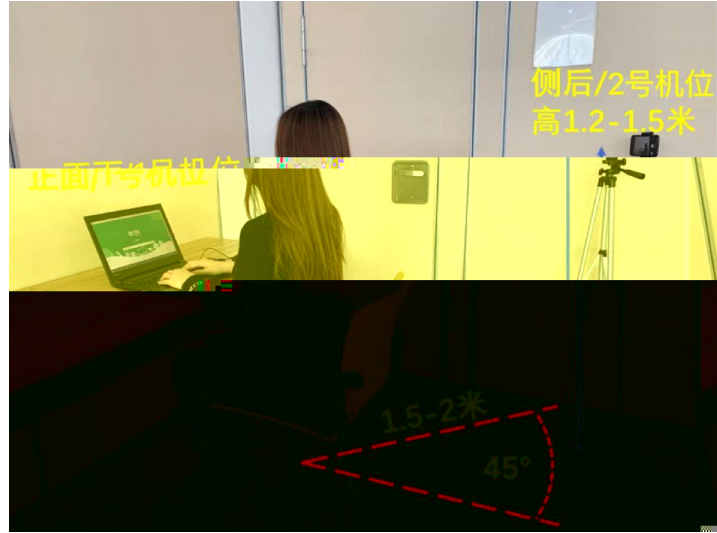

请根据点击如下问题获得对应帮助：

- 1、浏览器不符合要求/鹰眼监控操作步骤
- 2、鹰眼监控-考中频繁提示鹰眼监控断开
- 3、手机如何设置永不熄屏
- 4、鹰眼监控扫描二维码后，无法点

技术支持

你好，请问有什么问题

0% 0 0 0 0